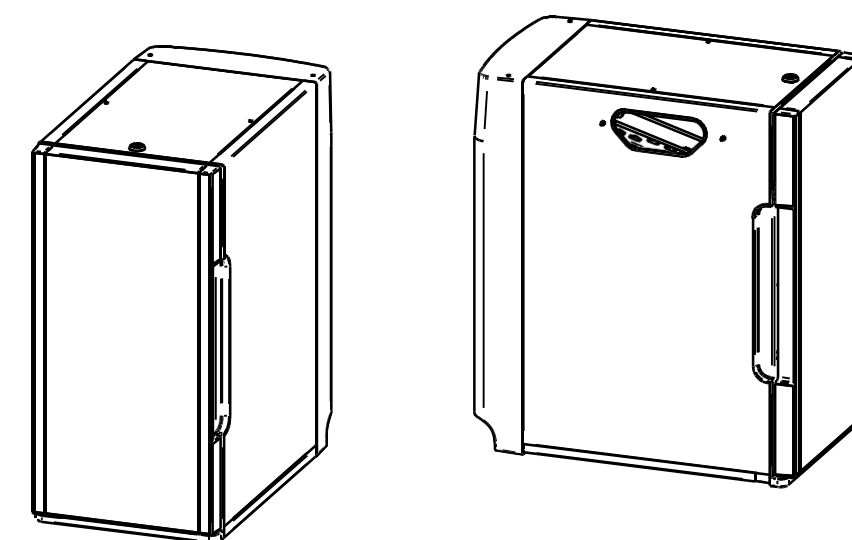

品名	WMFシロップステーション
シロップボトル収容本数	最大4本 (700ml x 4)
利用可能ボトル寸法	最大径 85mm 最大高さ 320mm
扉	鍵付き
電源	コーヒーマシンから供給されるため不要
外形寸法	幅 261mm x 奥行 469mm x 高さ 530.5mm
乾燥重量	約 16kg

2次元 ビュー

脚の位置
シロップステーションはコーヒーマシンの
右側にのみ設置可能

WMF Roh-Mat.Nr. / Raw Mat.No.:	Werkstoff - Rohmaße / Material - Raw Dimensions		WMF Group GmbH	
	Datum / Date	Name / Name	Maßstab / Scale	Ersatz für / Replacement for
erstellt / created				ÄM / ECN:
freigegeben / released			Ausgabe / Revision:	Ausgabe / Revision:

シロップステーション外形寸法図

Diese Unterlage unterliegt dem Urheberrechtsschutz. Missbräuchliche Verwendung, Vervielfältigung oder Weitergabe ist strafbar.
This technical document is subject to copyright protection. Improper use, duplication or disclosure is punishable.